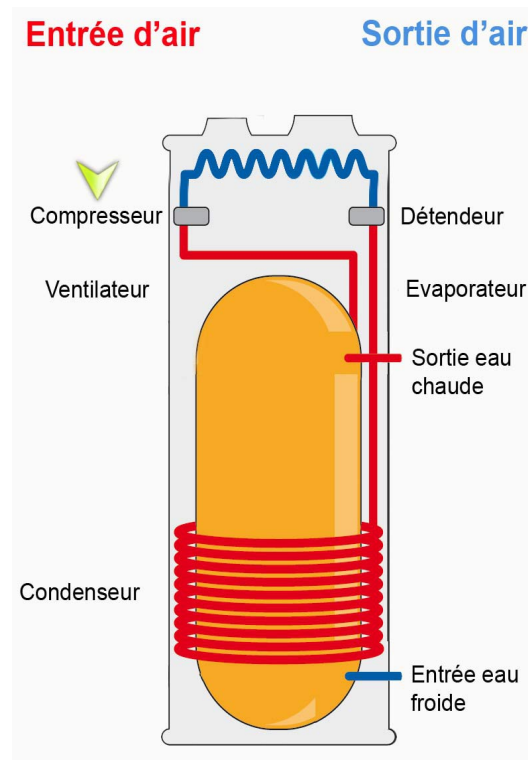

SOLAIRE1300
www.solaire1300.ch

Chauffe-eau pompe à chaleur et solaire photovoltaïque

Solaire1300 Sàrl
Route de Rabou 23
VD-1882 Gryon
Z.I. Boeuferrant Nord
VS-1870 Monthey
Tél: +41 (0)24 498 17 63
Fax: +41 (0)24 498 17 47
www.solaire1300.ch
info@solaire1300.ch

- Jusqu'à 70 % d'économie d'énergie par rapport à un chauffe-eau électrique classique.
- 5 programmes d'utilisation:
  Auto – Boost – Green – Program – Vacances
- Capacités de 110 à 300 litres
- Versions monobloc ou split

Certifié par
l'association suisse
des professionnels
du solaire